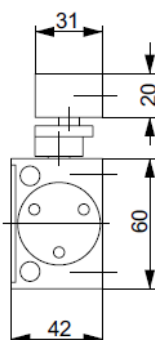

Opis

Numer artykułu

DC 130 z szyną ślizgową EN 3, srebrny EV1

DC130-----EV1-

DC 130 z szyną ślizgową EN 3, biały RAL9016

DC130-----9016

DC 130 z szyną ślizgową EN 3, brązowy RAL8014

DC130-----8014

DC 130 z szyną ślizgową EN 3, czarny RAL9005

DC130-----9005

A163 - mechanizm blokady otwarcia do szyny DC130

DCA163-----

Assa Abloy Poland Sp. z o.o.
Ul. Jana Olbrachta 94
01-102 Warszawa
Tel. +48 22 751 53 54
Fax. +48 22 751 53 56
<http://www.assaabloy.com.pl/>