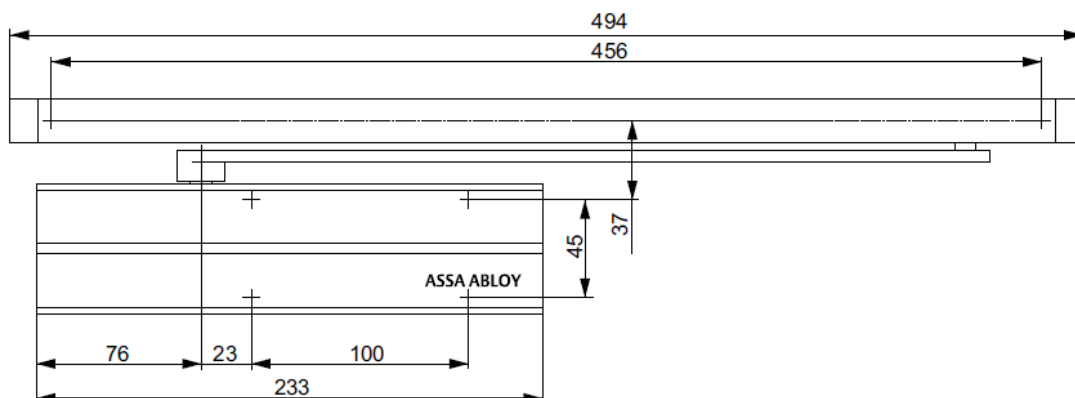

Samozamykacz ASSA ABLOY DC130

- Samozamykacz nawierzchniowy z szyną ślizgową
- Wielkość EN 3
- Do drzwi o szerokości skrzydła do 950 mm i ciężarze do 60kg
- Do drzwi lewych i prawych
- Termo-zawory do regulacji prędkości zamykania w zakresach:
zawór S 180° - 0°
zawór L 15° - 0°
- Tłumienie otwierania (back-check) - regulacja zaworem BC w zakresie :
powyżej 75°
- Standardowe kolory: srebrny EV1, biały RAL9016, brązowy RAL8014 i czarny RAL9005
- Certyfikat zgodności z normą EN 1154
- Do drzwi przeciwpożarowych i dymoszczelnych

Srebrny EV1

Biały RAL9016

Brązowy RAL8014

Czarny RAL9005

Opis

Numer artykułu

DC 130 z szyną ślizgową EN 3, srebrny EV1

DC130-----EV1-

DC 130 z szyną ślizgową EN 3, biały RAL9016

DC130-----9016

DC 130 z szyną ślizgową EN 3, brązowy RAL8014

DC130-----8014

DC 130 z szyną ślizgową EN 3, czarny RAL9005

DC130-----9005

A163 - mechanizm blokady otwarcia do szyny DC130