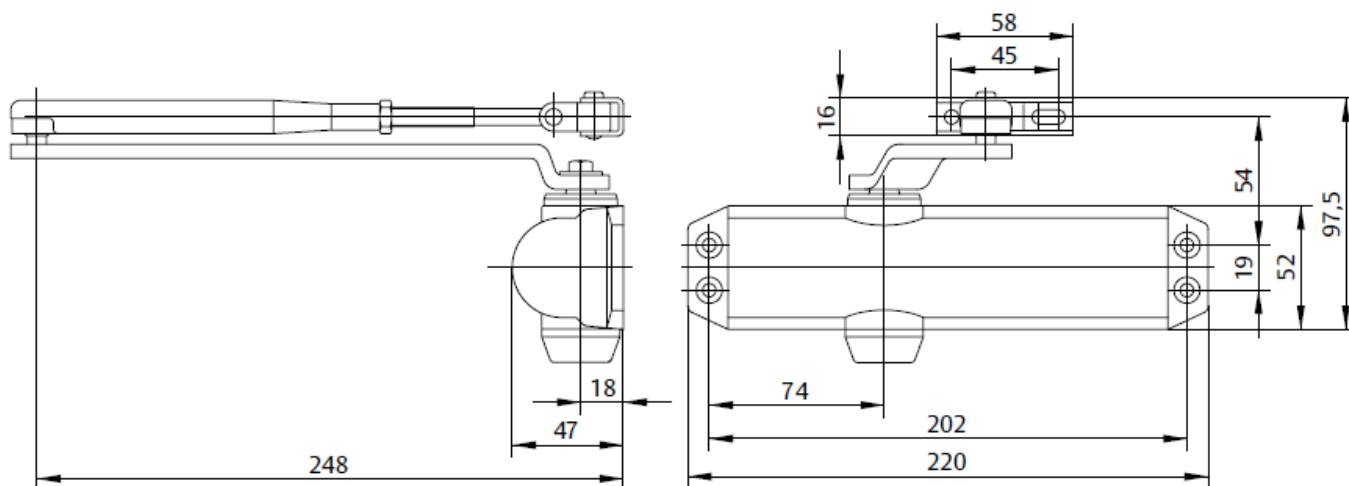

Samozamykacz ASSA ABLOY DC120

- Samozamykacz nawierzchniowy z ramieniem standardowym
- Certyfikat zgodności z normą EN 1154
- Wielkość EN 2/3/4
- Do drzwi o szerokości skrzydła do 1100 mm i ciężarze do 80kg
- Do drzwi lewych i prawych
- Termo-zawory do regulacji prędkości zamykania w zakresach:
zawór S 180° - 0°
zawór L 15° - 0°
- Tłumienie otwierania (back-check) - regulacja zaworem BC w zakresie :
powyżej 75°
- Kąt otwarcia do 180° (105° dla EN4)
- Standardowe kolory: srebrny, biały RAL9016, brązowy RAL8014 i czarny RAL9005

Opis

Numer artykułu

DC 120 z ram. stand. EN 2/3/4, srebrny EV1	DC120-----EV1-
DC 120 z ram. stand. EN 2/3/4, biały RAL 9016	DC120-----9016
DC 120 z ram. stand. EN 2/3/4, brązowy RAL 8014	DC120-----8014
DC 120 z ram. stand. EN 2/3/4, czarny RAL 9005	DC120-----9005